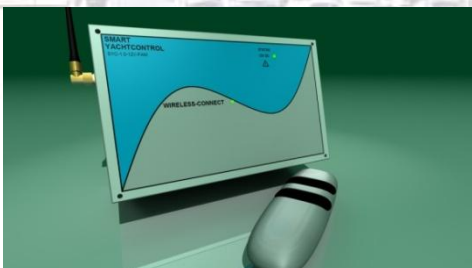

Sie steuern und überwachen Ihre Bordtechnik selbst!

- Ladegeräte
- Heizungs-/Lüftungs-/Klimaanlagen
- Warmwasserversorgung
- Landstromüberwachung
- automatisierte Lichtsteuerung
- Alarm bei Wassereinbruch
- automatische Fehlerbeseitigung
- Temperaturüberwachung
- Abrufen von Wetterdaten vor Ort

Sie steuern und überwachen Ihre Bordtechnik auch Onboard!

- Ankerwinde
- Bug-/Heckstrahlruder
- Winschen für Festmacher
- elektronisch gesteuerte Ruderanlage
- automatisierte Lichtsteuerung
- Alarmmeldungen
- Unterhaltungsmedien
- System-Hauptschalter
- Sämtliche Verbraucher an Bord
- Wetterdatenerfassung

Yacht- u. Boot **Automatisierung**

YMS-1.0-230/12V-GSM

Mit dem Yacht Motion GSM-Modul Steuern Sie Ihre Bordtechnik weltweit per Smartphone/Tablet-PC. Das erhöht den Komfort und die Sicherheit beim Verlassen Ihres Bootes. Das Modul verbindet Ihr Smartphone/Tablet-PC verschlüsselt über das Mobilfunknetz direkt mit Ihrem Boot. So kann die Smartphone-App sofort Schaltzustände und Statusmeldungen senden.

YMS-1.0-12V-FAM

Mit diesem System steuern Sie Licht und andere Verbraucher wie beispielsweise Ankerwinden,

Bug- und Heckschrauben flexibel und bequem per Funk. Sie entscheiden einfach von welchen Stellen die Schalter für Sie am praktischsten sind. Alle Funktionen können mit der Smart Touchpad-Zentrale visualisiert werden.