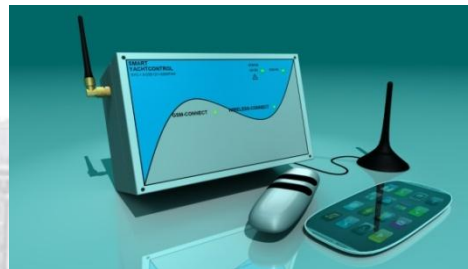

Sie steuern und überwachen Ihre Bordtechnik auch Onboard!

- Ankerwinde
- Bug-/Heckstrahlruder
- Winschen für Festmacher
- elektronisch gesteuerte Ruderanlage
- automatisierte Lichtsteuerung
- Alarmmeldungen
- Unterhaltungsmedien
- System-Hauptschalter
- Sämtliche Verbraucher an Bord
- Wetterdatenerfassung

Yacht- u. Boot **Automatisierung**

YMS-1.0-230/12V-GSM

Mit dem Yacht Motion GSM-Modul Steuern Sie Ihre Bordtechnik weltweit per Smartphone/Tablet-PC. Das erhöht den Komfort und die Sicherheit beim Verlassen Ihres Bootes. Das Modul verbindet Ihr Smartphone/Tablet-PC verschlüsselt über das Mobilfunknetz direkt mit Ihrem Boot. So kann die Smartphone-App sofort Schaltzustände und Statusmeldungen senden.

YMS-1.0-12V-FAM

Mit diesem System steuern Sie Licht und andere Verbraucher wie beispielsweise Ankerwinden,

Bug- und Heckschrauben flexibel und bequem per Funk. Sie entscheiden einfach von welchen Stellen die Schalter für Sie am praktischsten sind. Alle Funktionen können mit der Smart Touchpad-Zentrale visualisiert werden.

Die besonders benutzerfreundliche Bedieneroberfläche ermöglicht Ihnen eine komfortable Überwachung.

YMS-1.0-230/12V-GSM/FAM

Dieses Modul verbindet die Technik des GSM-Modul mit dem FAM-Modul. Sie können damit Ihre Bordtechnik global per Smartphone/ Tablet-PC steuern und zentral per Funk-Fernbedienung direkt an Bord.